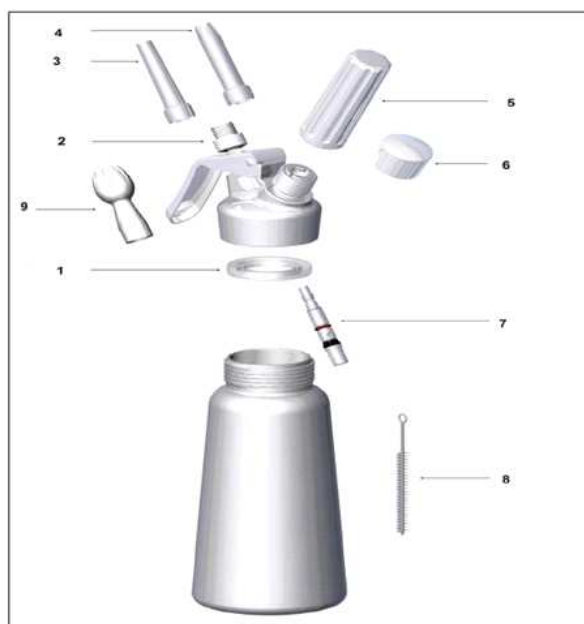

wersja opracowania:
2014-08-01

**CZĘŚCI ZAMIENNE DO SYFONU
DO BITEJ ŚMIETANY**
kod: 589007

Pasują do syfonów KITCHEN LINE:
588369 - pojemność 0,50 l
588376 - pojemność 0,95 l

| Nr na rysunku | Opis części | Materiał | Ilość |
|---------------|-------------------|------------|--------|
| 1 | Uszczelka głowicy | Silikon | 1 szt. |
| 2 | Adapter dyszy | Stal | 1 szt. |
| 3 | Dysza płaska | Tworzywo | 1 szt. |
| 4 | Dysza prosta | Tworzywo | 1 szt. |
| 5 | Uchwyt na naboje | Tworzywo | 1 szt. |
| 6 | Korek | ---- | 0 szt. |
| 7 | Zawór | Stal | 1 szt. |
| 8 | Szczoteczka | Stal/nylon | 1 szt. |
| 9 | Dysza „Tulipan” | Tworzywo | 1 szt. |